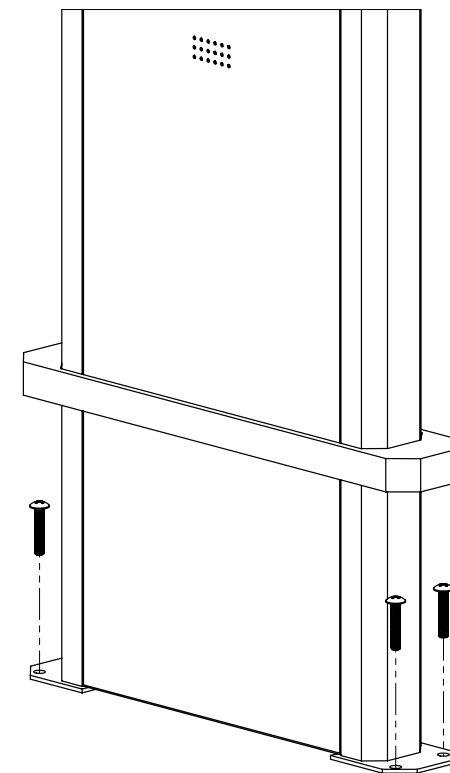

PB-GS12201

Suport pentru cititor distanta medie

Poza

PB-GS12201
Suport pentru cititor distanta
medie

Descriere

PB-GS122001 este un suport pentru cititor de distanta medie aspectuos, usor vizibil, folosit in general in sistemele de acces cu bariera. Instalarea acestuia este foarte simpla. In aceasta se poate incastra cititorul de distanta medie iar pe interiorul acestuia centrala de acces.

Pentru cititor va recomandam YK-08x-ID sau YK-08Y-ID iar pentru centrala de acces seria CCA sau S-board.

Proprietati

•Montare:	Exterior
•Material:	Metal
•Culoare:	Portocaliu
•Cititoare compatibile:	YK-08X-ID(26)
	YK-08X-ID(34)
	YK-08Y-ID(34)

Specificatii

•Latime	575 mm
•Lungime	105 mm
•Inaltime	1276 mm

Desen de instalare

PB-GS12201
Support pentru cititor distanta
medie