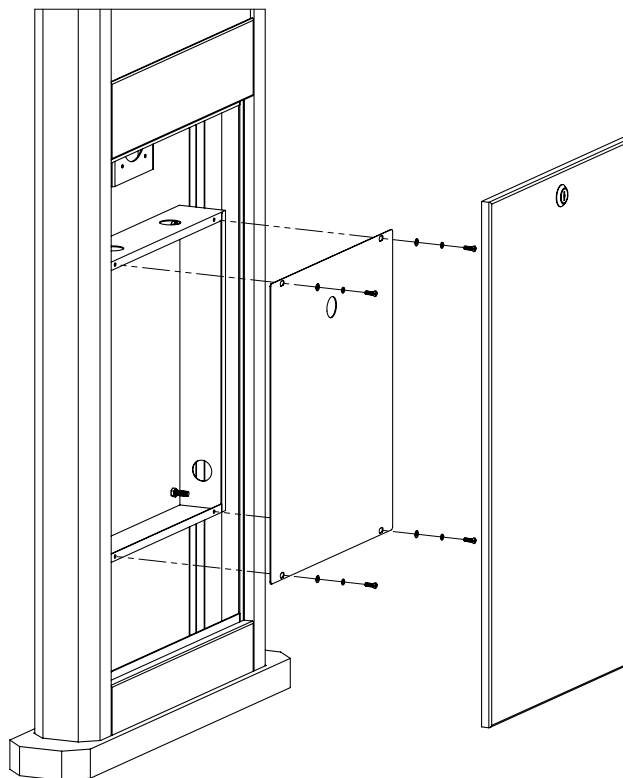

PB-GS12201

Suport pentru cititor distanta medie

Poza

PB-GS12201
Suport pentru cititor distanta
medie

Descriere

PB-GS122001 este un suport pentru cititor de distanta medie aspectuos, usor vizibil, folosit in general in sistemele de acces cu bariera. Instalarea acestuia este foarte simpla. In aceasta se poate incastra cititorul de distanta medie iar pe interiorul acestuia centrala de acces.

Pentru cititor va recomandam YK-08x-ID sau YK-08Y-ID iar pentru centrala de acces seria CCA sau S-board.

Proprietati

•Montare:	Exterior
•Material:	Metal
•Culoare:	Portocaliu
•Cititoare compatibile:	YK-08X-ID(26)
	YK-08X-ID(34)
	YK-08Y-ID(34)

Specificatii

•Latime	575 mm
•Lungime	105 mm
•Inaltime	1276 mm

Desen de instalare

PB-GS12201
Support pentru cititor distanta
medie