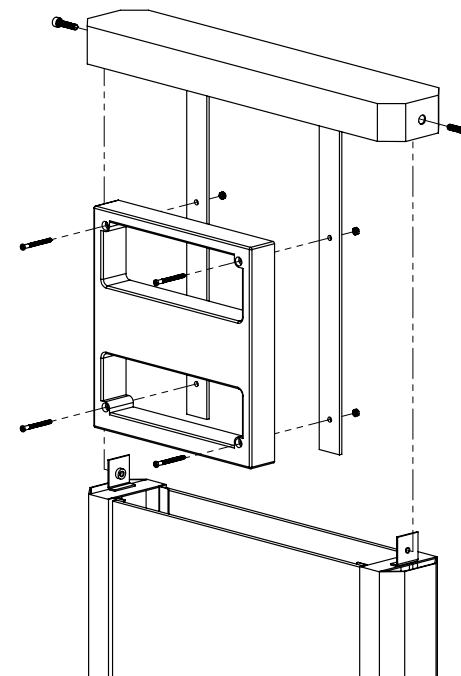

PB-GS12201

Suport pentru cititor distanta medie

Poza

PB-GS12201
Suport pentru cititor distanta
medie

Descriere

PB-GS122001 este un suport pentru cititor de distanta medie aspectuos, usor vizibil, folosit in general in sistemele de acces cu bariera. Instalarea acestuia este foarte simpla. In aceasta se poate incastra cititorul de distanta medie iar pe interiorul acestuia centrala de acces.

Pentru cititor va recomandam YK-08x-ID sau YK-08Y-ID iar pentru centrala de acces seria CCA sau S-board.

Proprietati

•Montare:	Exterior
•Material:	Metal
•Culoare:	Portocaliu
•Cititoare compatibile:	YK-08X-ID(26)
	YK-08X-ID(34)
	YK-08Y-ID(34)

Specificatii

•Latime	575 mm
•Lungime	105 mm
•Inaltime	1276 mm

Desen de instalare

PB-GS12201
Support pentru cititor distanta
medie