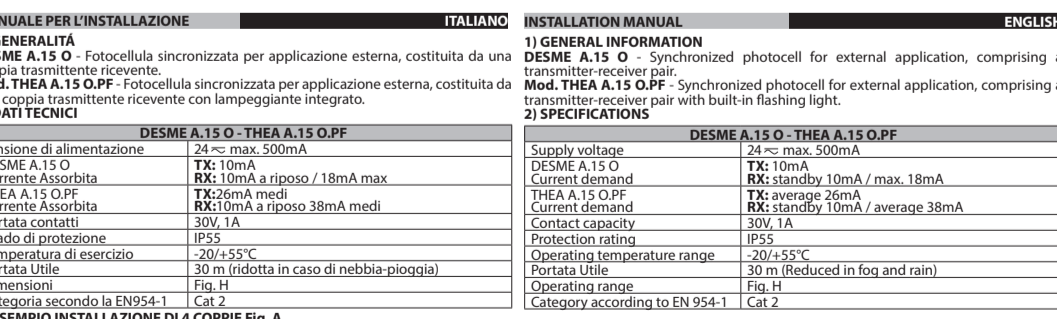

MANUALE PER L'INSTALLAZIONE ITALIANO 1) GENERALITÀ Mod. THEA A.15 O.P.F. - Fotocellula sincronizzata per applicazione esterna, costituita da una coppia trasmettente ricevente.