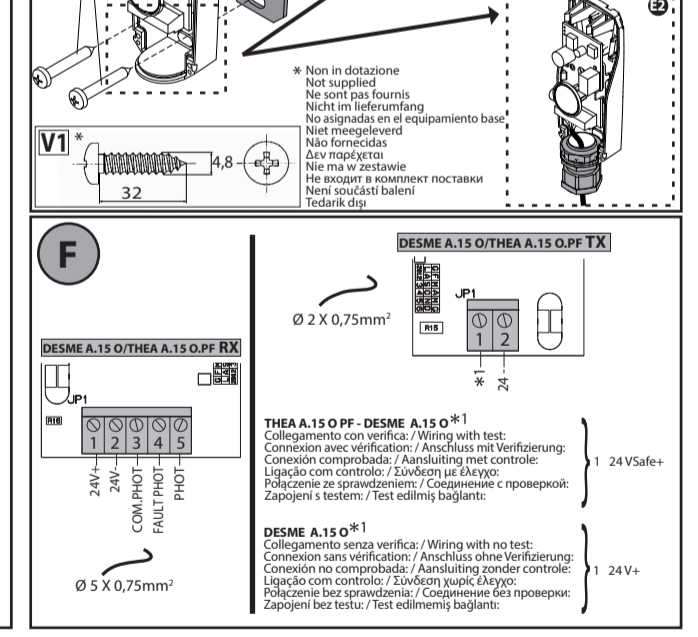

MANUALE PER L'INSTALLAZIONE ITALIANO 1) GENERALITÀ Mod. THEA A.15 O.P.F. - Fotocellula sincronizzata per applicazione esterna, costituita da una coppia trasmettente ricevente.