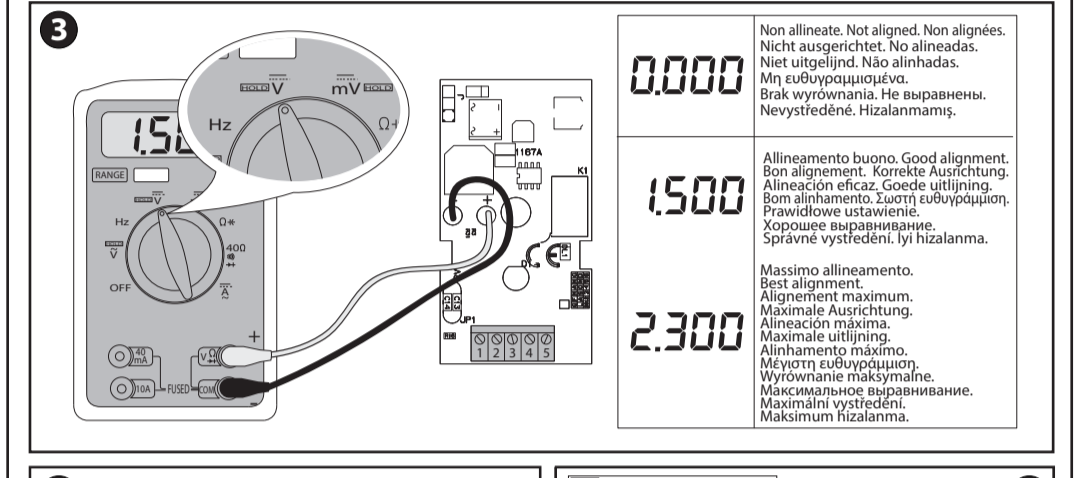

MANUEL D'INSTALLATION FRANÇAIS 1) GÉNÉRALITÉS Mod. DESME A.15 O - Photocellule synchronisée pour extérieur, formée par une paire émetteur-récepteur.