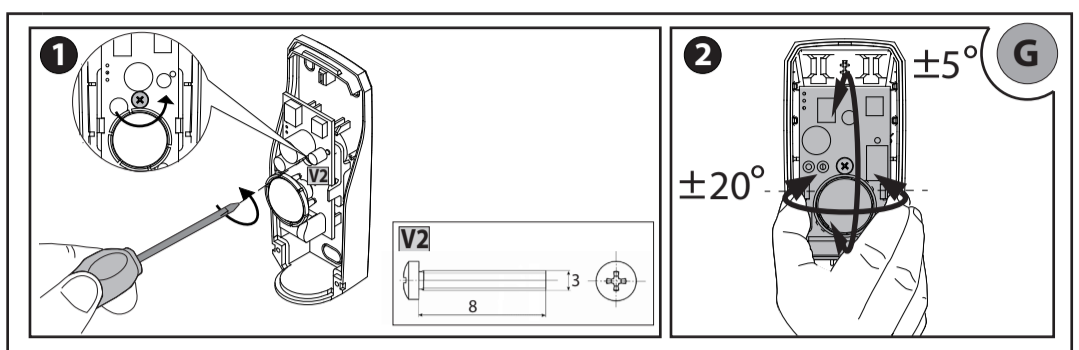

MANUEL D'INSTALLATION FRANÇAIS 1) GÉNÉRALITÉS Mod. DESME A.15 O - Photocellule synchronisée pour extérieur, formée par une paire émetteur-récepteur.