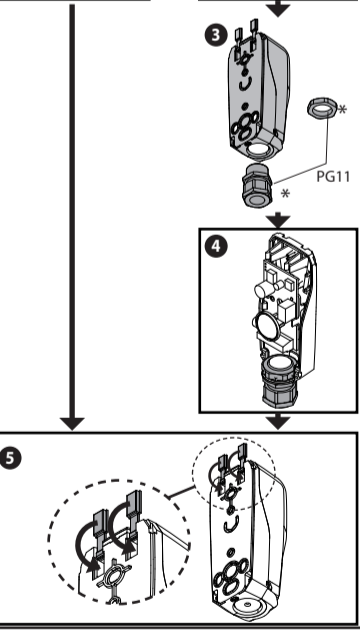

MANUALE PER L'INSTALLAZIONE ITALIANO 1) GENERALITÀ Mod. THEA A.15 O.P.F. - Fotocellula sincronizzata per applicazione esterna, costituita da una coppia trasmettente ricevente.