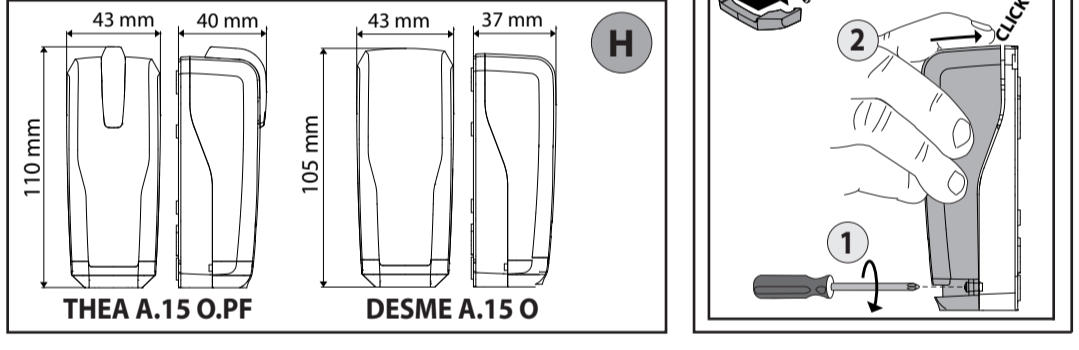

MANUEL D'INSTALLATION FRANÇAIS 1) GÉNÉRALITÉS Mod. DESME A.15 O - Photocellule synchronisée pour extérieur, formée par une paire émetteur-récepteur.