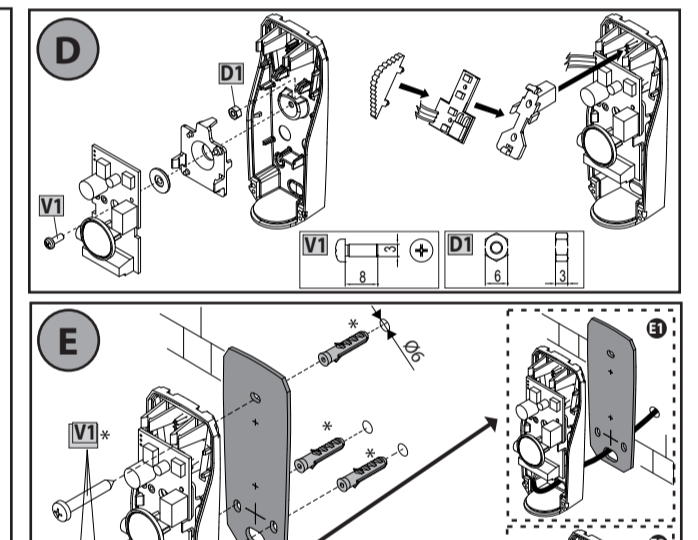

MANUALE PER L'INSTALLAZIONE ITALIANO 1) GENERALITÀ Mod. THEA A.15 O.P.F. - Fotocellula sincronizzata per applicazione esterna, costituita da una coppia trasmettente ricevente.