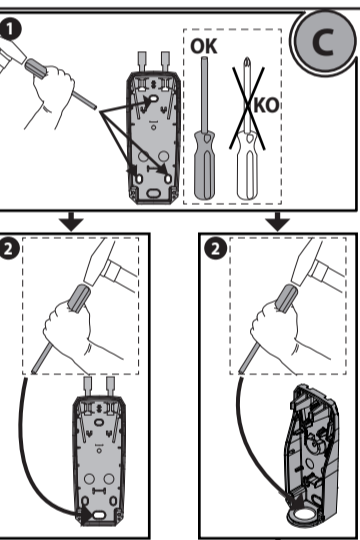

MANUALE PER L'INSTALLAZIONE ITALIANO 1) GENERALITÀ Mod. THEA A.15 O.P.F. - Fotocellula sincronizzata per applicazione esterna, costituita da una coppia trasmettente ricevente.