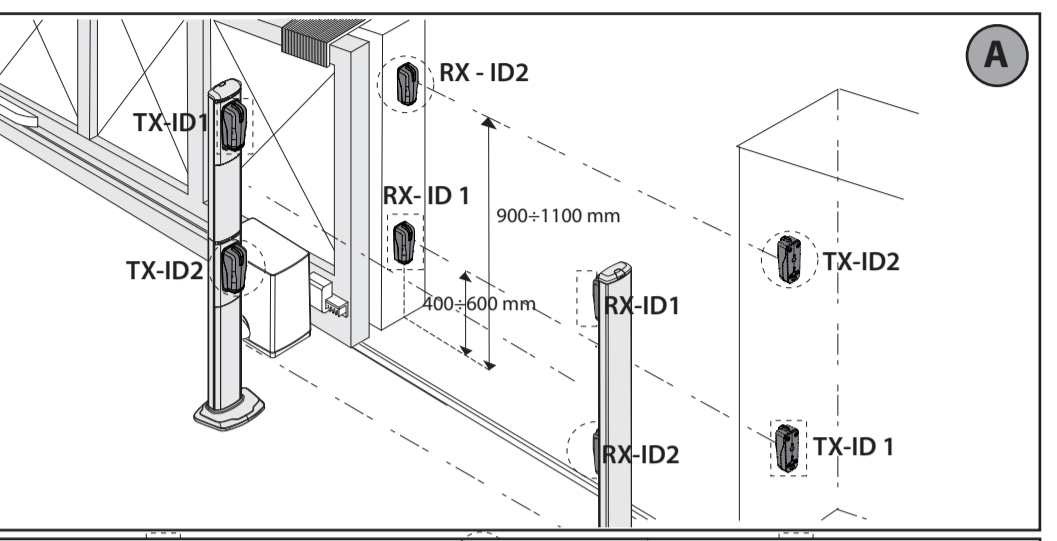

MANUALE PER L'INSTALLAZIONE ITALIANO 1) GENERALITÀ Mod. THEA A.15 O.P.F. - Fotocellula sincronizzata per applicazione esterna, costituita da una coppia trasmettente ricevente.