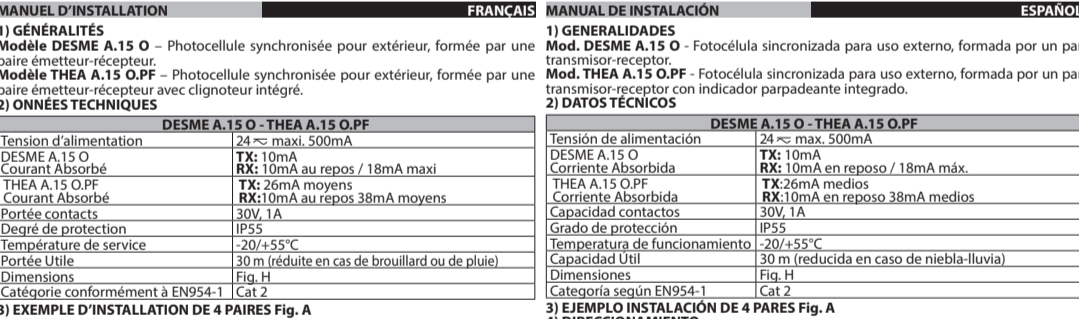

MANUEL D'INSTALLATION FRANÇAIS 1) GÉNÉRALITÉS Mod. DESME A.15 O - Photocellule synchronisée pour extérieur, formée par une paire émetteur-récepteur.