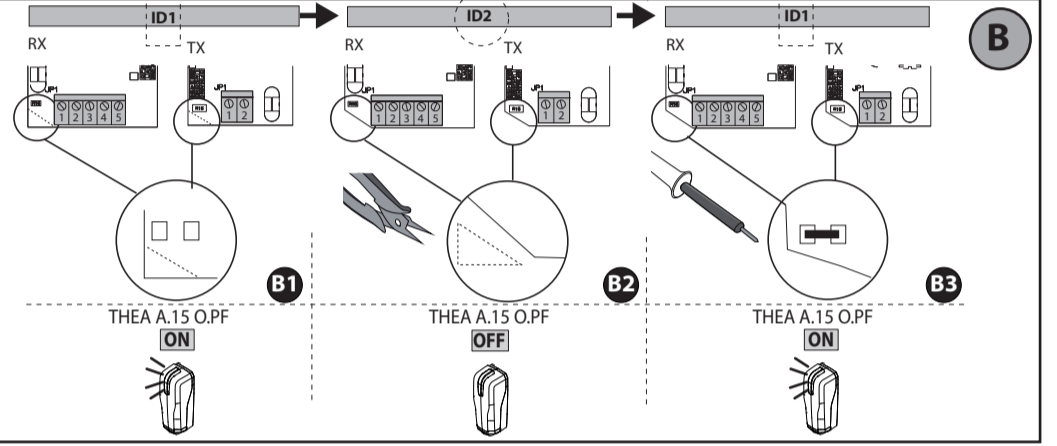

MANUALE PER L'INSTALLAZIONE ITALIANO 1) GENERALITÀ Mod. THEA A.15 O.P.F. - Fotocellula sincronizzata per applicazione esterna, costituita da una coppia trasmettente ricevente.