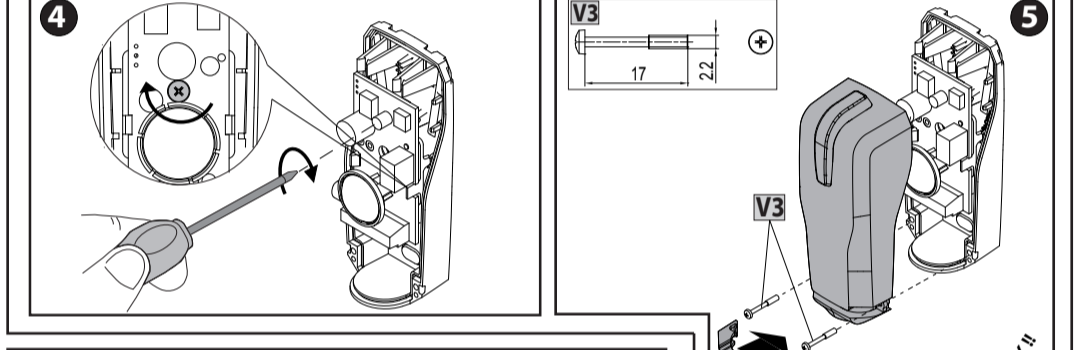

MANUEL D'INSTALLATION FRANÇAIS 1) GÉNÉRALITÉS Mod. DESME A.15 O - Photocellule synchronisée pour extérieur, formée par une paire émetteur-récepteur.