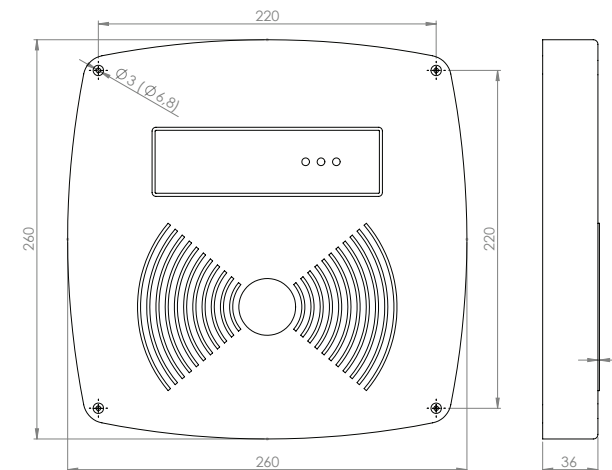

Caracteristici

- Rezistent la apa si intemperii
- Indicator LED tri-color si buzzer
- Format iesire Wiegand 26/34 (2 modele diferite)
- Distanta citire 60~100 cm cu cartele IDT-1000EM(1M)
- Posibilitate montare la interior sau la exterior

Specificatii

- Distanta de citire: 60~100cm
- Frecventa de functionare: 125kHz
- Cartele compatibile: IDT-1000EM(1M)
- Alimentare: 12Vcc
- Consum: <200mA
- Temperatura: -10°C ~ +70°C
- Umiditate: <99%, fara condensare
- Material: ABS
- Culoare: Negru
- Protectie la intemperii: IP66
- Dimensiuni: 260(H) x 260(l) x 35(A)mm
- Masa bruta: 1.5 Kg

Conexiuni

Rosu	-	+12Vcc
Negru	-	GND
Verde	-	D0 (Wiegand)
Alb	-	D1 (Wiegand)

Dimensiuni

Montare

Observatii

EEE FAC OBIECTUL UNEI
COLECTARI SEPARATE