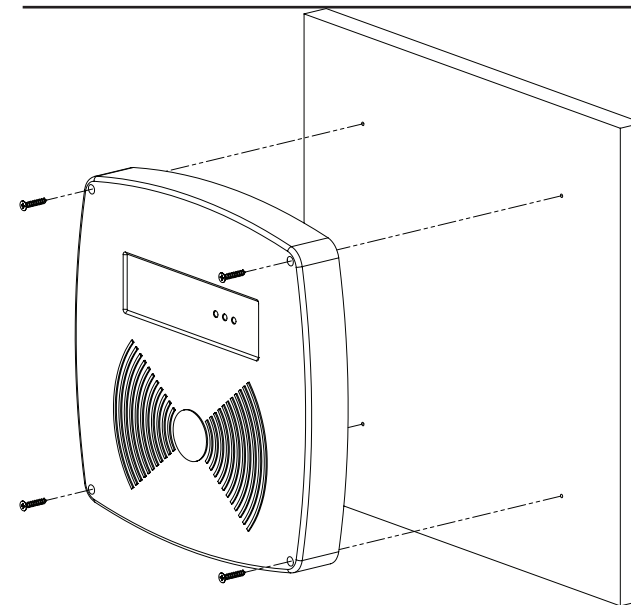

Carcasa confectionata din ABS ii confera rezistenta la socuri si durabilitate.

Datorita rezistentei la apa IP66, poate fi montat atat la interior cat si la exterior in conditii de mediu vitrege.

Este disponibil in 2 variante, Wiegand 26 (YK-08Y-ID(26)) sau Wiegand 34 (YK-08Y-ID(34)).

Caracteristici

- Rezistent la apa si intemperii
- Indicator LED tri-color si buzzer
- Format iesire Wiegand 26/34 (2 modele diferite)
- Distanta citire 60~100 cm cu cartele IDT-1000EM(1M)
- Posibilitate montare la interior sau la exterior

Specificatii

- Distanta de citire: 60~100cm
- Frecventa de functionare: 125kHz
- Cartele compatibile: IDT-1000EM(1M)
- Alimentare: 12Vcc
- Consum: <200mA
- Temperatura: -10°C ~ +70°C
- Umiditate: <99%, fara condensare
- Material: ABS
- Culoare: Negru
- Protectie la intemperii: IP66
- Dimensiuni: 260(H) x 260(l) x 35(A)mm
- Masa bruta: 1.5 Kg

Conexiuni

Rosu	-	+12Vcc
Negru	-	GND
Verde	-	D0 (Wiegand)
Alb	-	D1 (Wiegand)

Dimensiuni

Montare

Observatii

EEE FAC OBIECTUL UNEI
COLECTARI SEPARATE