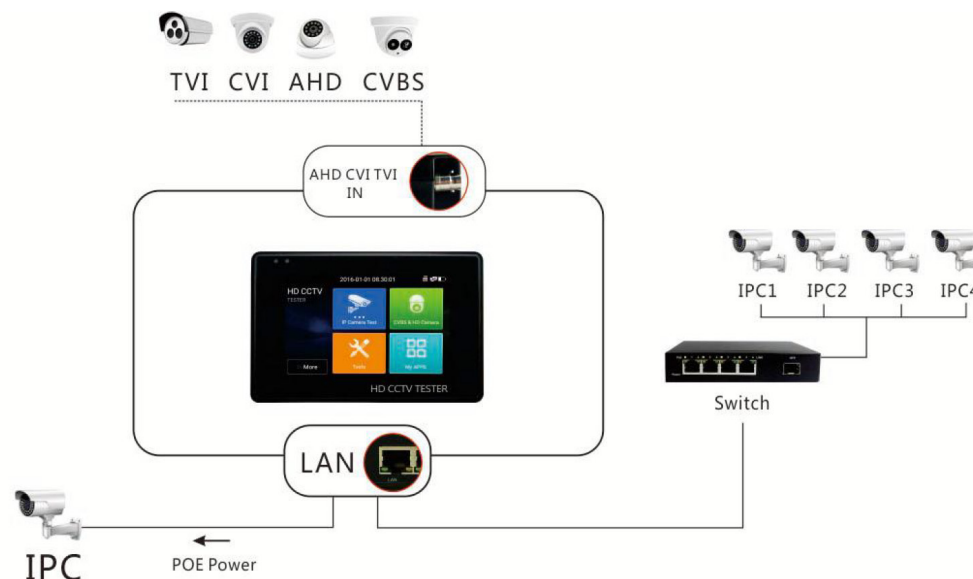

T-1800ADH+

Tester CCTV profesional de mana, cu ecran tactil de 4"

Imagine

T-1800ADH+
Tester CCTV profesional de mana,
cu ecran tactil de 4"
FISA TEHNICA

Descriere

T-1800ADH+ este un dispozitiv multifunctional de mana pentru testarea si reglarea sistemelor CCTV analogice SD, HD, precum si a celor IP HD. Acesta suporta standardul de compresie video H.265 alaturi de traditionalul H.264 si poate reda imagini cu rezolutie pana la 4K. Este echipat cu un ecran IPS tactil de 4" cu o rezolutie mare (800 x 480).

Dispune de un set de aplicatii utile in accesarea camerelor IP, a DVR-urilor, a meniurilor OSD ale camerelor cu control coaxial, etc. Se livreaza cu geanta de transport si toate uneltele necesare: cabluri, alimentator priza, terminator cablu UTP.

Caracteristici