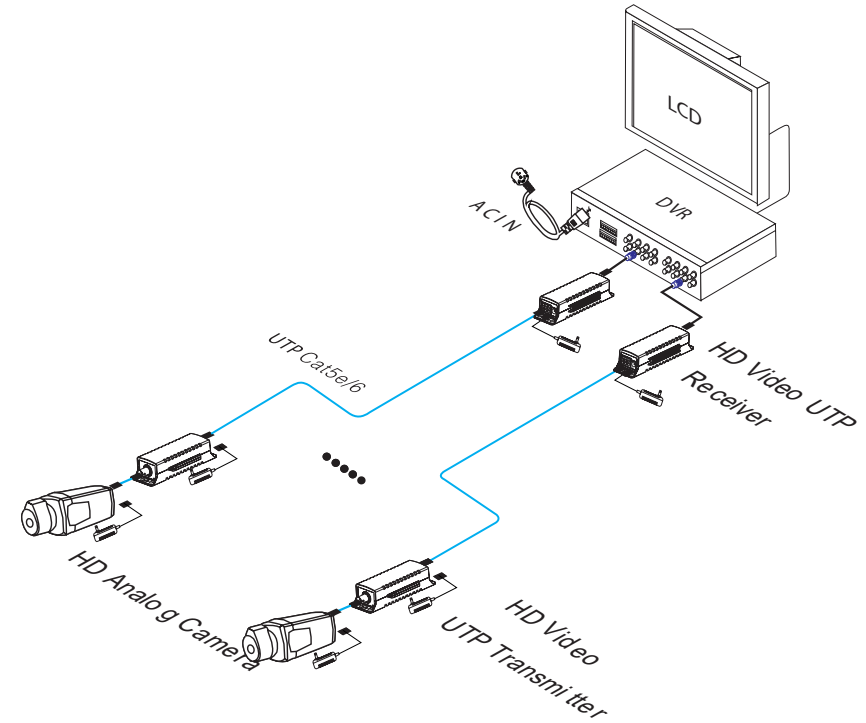

Diagrama

Rx Unit

Ajustare distanta

HDCVI720P	0-150m		150-500m		500-600m		
Setari DIP Setari DIP	<input type="checkbox"/>	<input type="checkbox"/>	<input type="checkbox"/>	<input type="checkbox"/>	<input type="checkbox"/>	<input type="checkbox"/>	
HDCVI080P	0-150m		150-200m		200-300m		300-500m
Setari DIP	<input type="checkbox"/>	<input type="checkbox"/>	<input type="checkbox"/>	<input type="checkbox"/>	<input type="checkbox"/>	<input type="checkbox"/>	<input type="checkbox"/>
AHD720P/960P	0-300m		300-400m		400-600m		600-700m
Setari DIP	<input type="checkbox"/>	<input type="checkbox"/>	<input type="checkbox"/>	<input type="checkbox"/>	<input type="checkbox"/>	<input type="checkbox"/>	<input type="checkbox"/>
AHD1080P	0-200m		200-300m				
Setari DIP	<input type="checkbox"/>	<input type="checkbox"/>	<input type="checkbox"/>	<input type="checkbox"/>			
HDTV1720P	0-50m		50-200m		200-300m		300-400m
Setari DIP	<input type="checkbox"/>	<input type="checkbox"/>	<input type="checkbox"/>	<input type="checkbox"/>	<input type="checkbox"/>	<input type="checkbox"/>	<input type="checkbox"/>
HDTV11080P	0-200m		200-300m		300-400m		
	<input type="checkbox"/>	<input type="checkbox"/>	<input type="checkbox"/>	<input type="checkbox"/>	<input type="checkbox"/>	<input type="checkbox"/>	

Tx - transmisor semnal video
Rx - receptor semnal video

Continut pachet

- Receptor (Rx) 1 buc.
- Manual de utilizare 1 buc.

Atentie: echipamentul trebuie conectat obligatoriu la impamantare. In cazul in care nu se respecta aceasta indicatie, nivelul de protectie se reduce drastic.