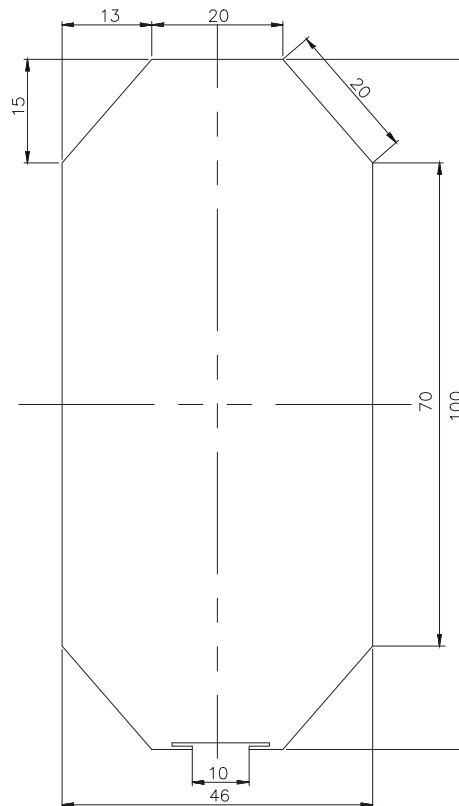

Dimensiuni si instalare

Observatii

EEE FAC OBIECTUL UNEI
COLECTARI SEPARATE