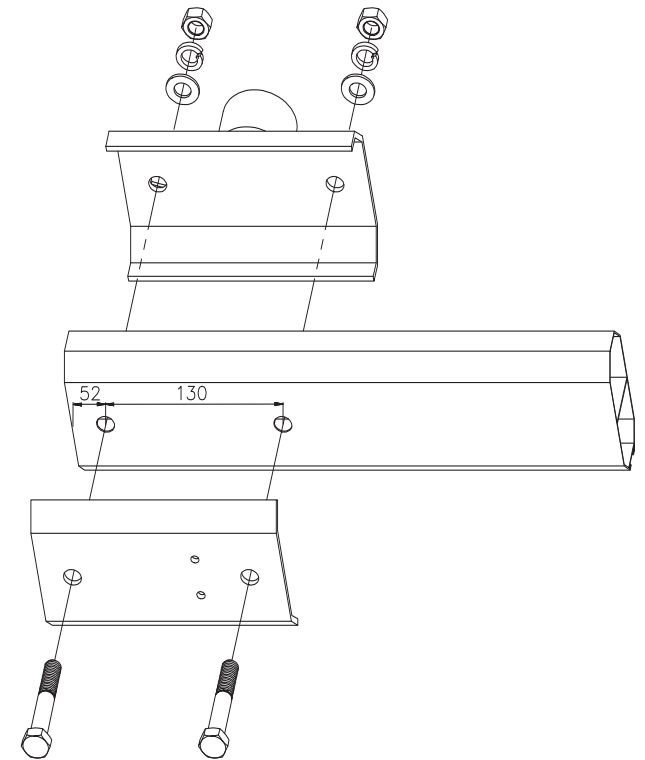

YK-BAR1H

Brat bariera din aluminiu cu elemente reflectorizante
4.5/5.5/5/6 m

Imagine

Descriere

Brat bariera din aluminiu cu banda reflectorizanta. Bratul are armatura interioara pentru rezistenta sporita la indoire/rupere. Prinderea se face pe orizontala. Se recomanda sustinerea bratului pe picior si utilizarea unei garnituri din cauciuc, pentru a minimiza socurile mecanice in cazul lovirii accidentale a bratului.

Accesorii disponibile: YK-BAR-GAR, YK-BAR-SBM si YK-BAR-SB.

Specificatii tehnice

- Material: Aluminiu
- Dimensiuni: 450/550/500/600(L) x 4.6(l) x 10(H) cm
- Masa bruta: 4.73/5.65/5.2/6.1 kg
- Culoare: Alb
- Finisaj: Vopsit in camp electrostatic
- Compatibilitate: YK-BAR1021-3, YK-BAR1021-6, YK-BAR6011, YK-BAR7011, YK-BAR801J

Dimensiuni si instalare

Observatii

EEE FAC OBIECTUL UNEI
COLECTARI SEPARATE