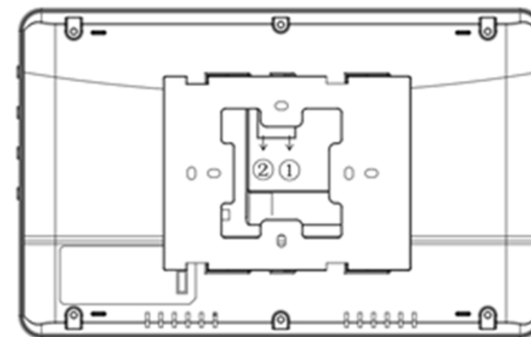

Parti si functii

- 1 - Alimentare
- 2 - Iesire audio
- 3 - Buton Function
- 4 - Buton Select

- 5 - Buton Adjust
- 6 - Buton Confirm
- 7 - Ajustare volum

Observatii

EEE FAC OBIECTUL UNEI
COLECTARI SEPARATE