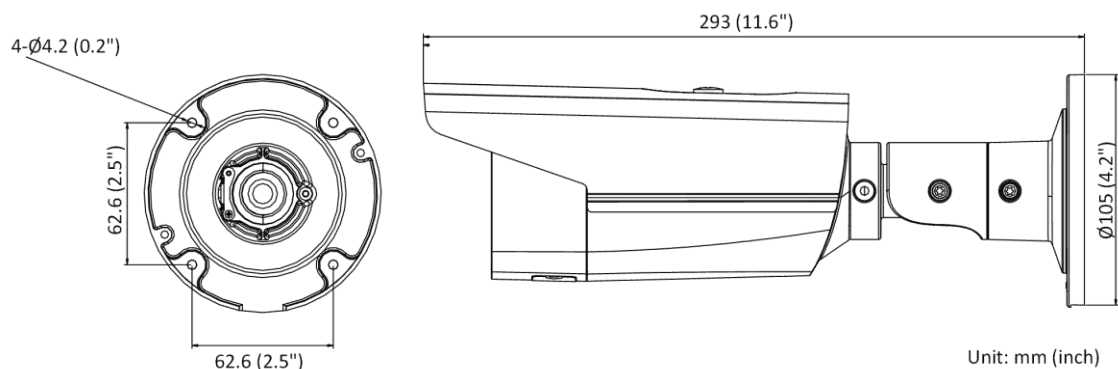

Power Supply	12 VDC $\pm$ 25%, reverse polarity protection PoE: 802.3af, Class 3
Power Consumption and Current	-2I: 12 VDC, 0.71 A, max. 8.5 W PoE (802.3af, 36 V to 57 V), 0.27 A to 0.17 A, max. 9.5 W -4I: 12 VDC, 1.0 A, amx. 11.5 W PoE (802.3af, 36 V to 57 V), 0.35 A to 0.22 A, max. 12.5 W
Power Interface	$\varnothing$5.5 mm coaxial power plug
Material	Aluminum alloy body Sun shield, IR cover: plastic
Camera Dimension	$\varnothing$105 $\times$ 293 mm ($\varnothing$4.13" $\times$ 11.53")
Package Dimension	386 $\times$ 156 $\times$ 155 mm (15.2" $\times$ 6.2" $\times$ 6.2")
Camera Weight	Approx. 1070 g (2.4 lb.)
With Package Weight	Approx. 1589 g (3.5 lb.)
Approval	
EMC	FCC (47 CFR Part 15, Subpart B); CE-EMC (EN 55032: 2015, EN 61000-3-2: 2014, EN 61000-3-3: 2013, EN 50130-4: 2011 +A1: 2014); RCM (AS/NZS CISPR 32: 2015); IC (ICES-003: Issue 6, 2016); KC (KN 32: 2015, KN 35: 2015)
Safety	UL (UL 60950-1); CB (IEC 60950-1:2005 + Am 1:2009 + Am 2:2013); CE-LVD (EN 60950-1:2005 + Am 1:2009 + Am 2:2013); BIS (IS 13252(Part 1):2010+A1:2013+A2:2015); LOA (IEC/EN 60950-1)
Environment	CE-RoHS (2011/65/EU); WEEE (2012/19/EU); Reach (Regulation (EC) No 1907/2006)
Protection	IP67 (IEC 60529-2013)

▪ Available Model

DS-2CD2T43G2-2I (2.8/4/6 mm)

DS-2CD2T43G2-4I(2.8/4/6 mm)

▪ Dimension