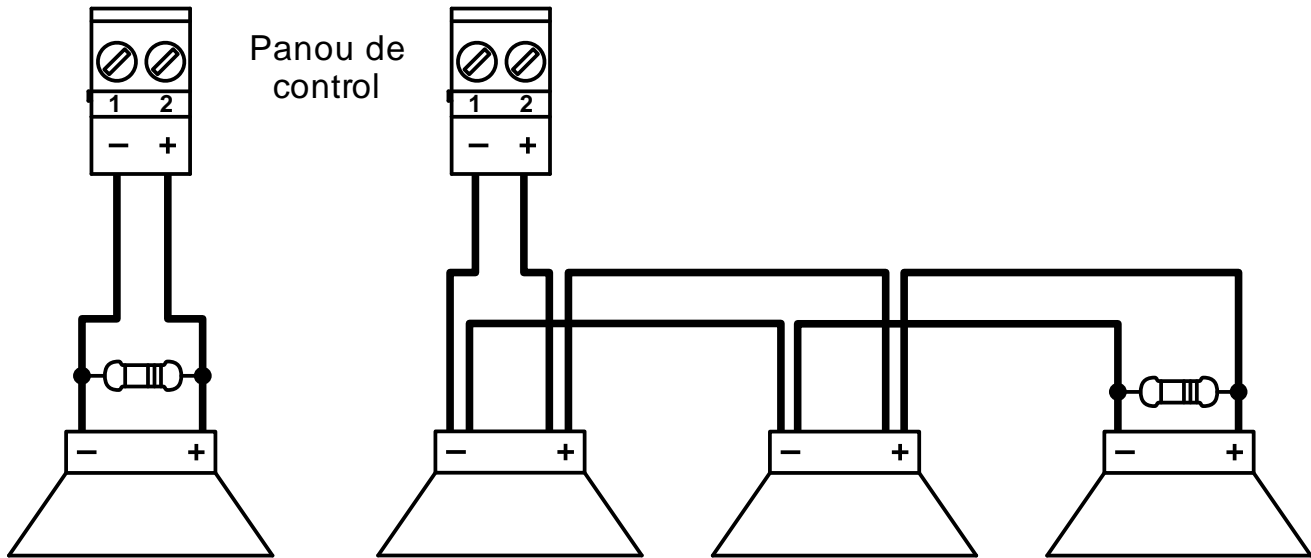

IS2020RE

Sirena conventionala de incendiu cu flash, culoare rosie,
IP 65, EN54-3, EN54-23

EN54-3
EN54-23
0051
0051-CPR-1318
0051-CPR-1319
0051-CPR-2037
0051-CPR-2038

Specificatii tehnice

- Alimentare: 18-30Vcc
- Consum curent stand-by: 200 μ A
- Consum curent maxim: 40mA
- Montare: Instalare pe perete
- Inaltimea maxima de instalare: 3.5m
- Intensitate luminoasa conform EN54-23:
W-3.5-10.2
O-3.5-10.5-10.0
- Frecventa flash: 0.5Hz
- Culoare flash: alb
- Numarul de tonuri selectabile: 14
- Nivel sunet la 1m: 101dB
- Grad protectie: IP65 (IP21 Certificat EN54-3)
- Temperatura de functionare: -10°C pana la +55°C
- Sincronizare simultana multi-sirena disponibila
- LED indicator multicolor
- Dimensiuni: 121 x 121 x 57 mm
- Greutate: 150g

Acoperire flash

Diagrama configurare

Dimensiuni