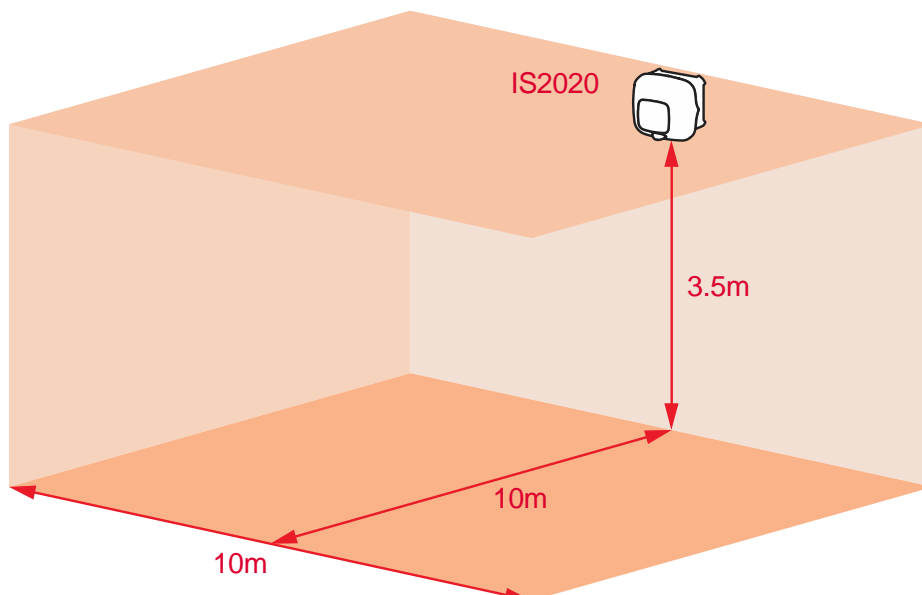

IS2020RE

Sirena conventionala de incendiu cu flash, culoare rosie,
IP 65, EN54-3, EN54-23

EN54-3
EN54-23
0051
0051-CPR-1318
0051-CPR-1319
0051-CPR-2037
0051-CPR-2038

Specificatii tehnice

- Alimentare: 18-30Vcc
- Consum curent stand-by: 200 μ A
- Consum curent maxim: 40mA
- Montare: Instalare pe perete
- Inaltimea maxima de instalare: 3.5m
- Intensitate luminoasa conform EN54-23:
W-3.5-10.2
O-3.5-10.5-10.0
- Frecventa flash: 0.5Hz
- Culoare flash: alb
- Numarul de tonuri selectabile: 14
- Nivel sunet la 1m: 101dB
- Grad protectie: IP65 (IP21 Certificat EN54-3)
- Temperatura de functionare: -10°C pana la +55°C
- Sincronizare simultana multi-sirena disponibila
- LED indicator multicolor
- Dimensiuni: 121 x 121 x 57 mm
- Greutate: 150g

Acoperire flash

Diagrama configurare

Dimensiuni