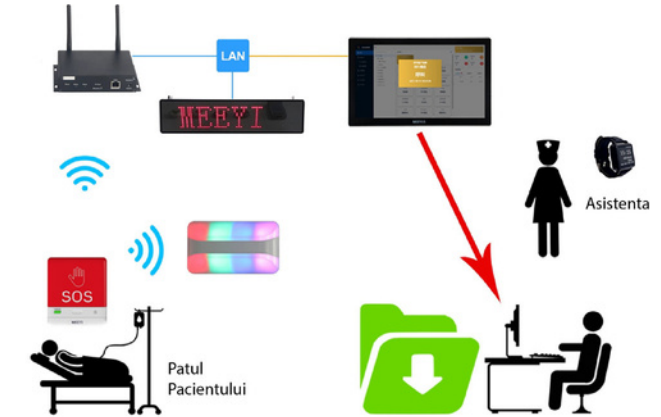

Solutii

Observatii

EEE FAC OBIECTUL
UNEI COLECTARI
SEPARATE