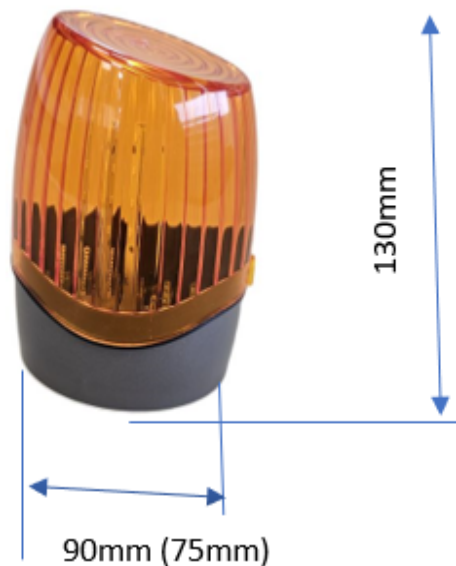

PEGASUS LED

SCANEAZA PENTRU
MANUAL INSTRUCIUNI

Tensiune alimentare
12/24V DC/AC
Importator:
MASTERGATES SRL
Tara: Italia

Specificatii tehnice:

Alimentare :12V-24V-230V AC/DC

Curent absorbit maxim:

DC 12V=8mA

24V=36mA

AC 12V=74mA

24V=43mA

230V=30mA

Luminozitate:250~270l

Antena :433Mhz