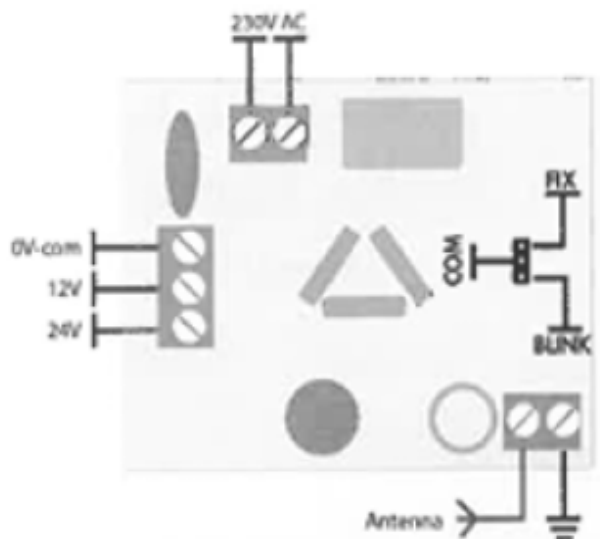

PEGASUS LED

SCANEAZA PENTRU
MANUAL INSTRUCIUNI

Tensiune alimentare
12/24V DC/AC
Importator:
MASTERGATES SRL
Tara: Italia

Specificatii tehnice:

Alimentare :12V-24V-230V AC/DC

Curent absorbit maxim:

DC 12V=8mA

24V=36mA

AC 12V=74mA

24V=43mA

230V=30mA

Luminozitate:250~270l

Antena :433Mhz