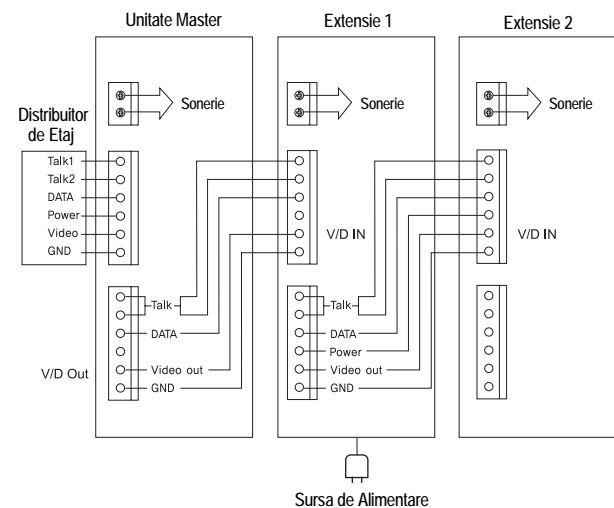

DR-nSB

- Proprietati : Sistem de Intraire Audio/
  Montaj aplicat/
  Intercomunicatie cu locatarii/
  Panou de Acces extensibil
- Cablare : 6 Fire
  (4 Fire daca se foloseste alimentator separat)
- Distanța maxima de cablare : 100m (UTP CAT5)
- Alimentare : DC 24-28V
- Dimensiuni : (W/H/D): 140x341x44 (mm)

DR-nMS

- Proprietati : Sistem de Intraire Audio/
  Montaj aplicat/
  Panou de Acces extensibil
- Alimentare : Furnizat de Unitatea Master
- Dimensiuni : (W/H/D): 140x341x44 (mm)

• Monitor Multi Entry

CAV-51M (Monitor Color)

- Proprietati : Monitor Color 5" TFT LCD/ Receptor/
  Montaj aplicat/ Apelare portar/
  Deschidere Yala/ Apelare intre locatari
- Cablare : 6 Fire (Cablul UTP)
- Distanța maxima de cablare : 50m de la
  Distribuitorul de Etaj
- Alimentare : DC 24-28V
- Dimensiuni : (W/H/D): 280x65x50 (mm)

APV-4PM (Monitor Alb-Negru)

- Proprietati : Monitor Alb-Negru 4" CRT Plat/
  Receptor/ Montaj aplicat/
  Apelare portar/ Deschidere Yala/
  Apelare intre locatari
- Cablare : 6 Fire (Cablul UTP)
- Distanța maxima de cablare : 50m de la
  Distribuitorul de Etaj
- Alimentare : DC 24V
- Dimensiuni : (W/H/D): 202x207x67 (mm)

• SCHEMA DE CONECTARE VIDEO (CAV-51M / APV-4PM)