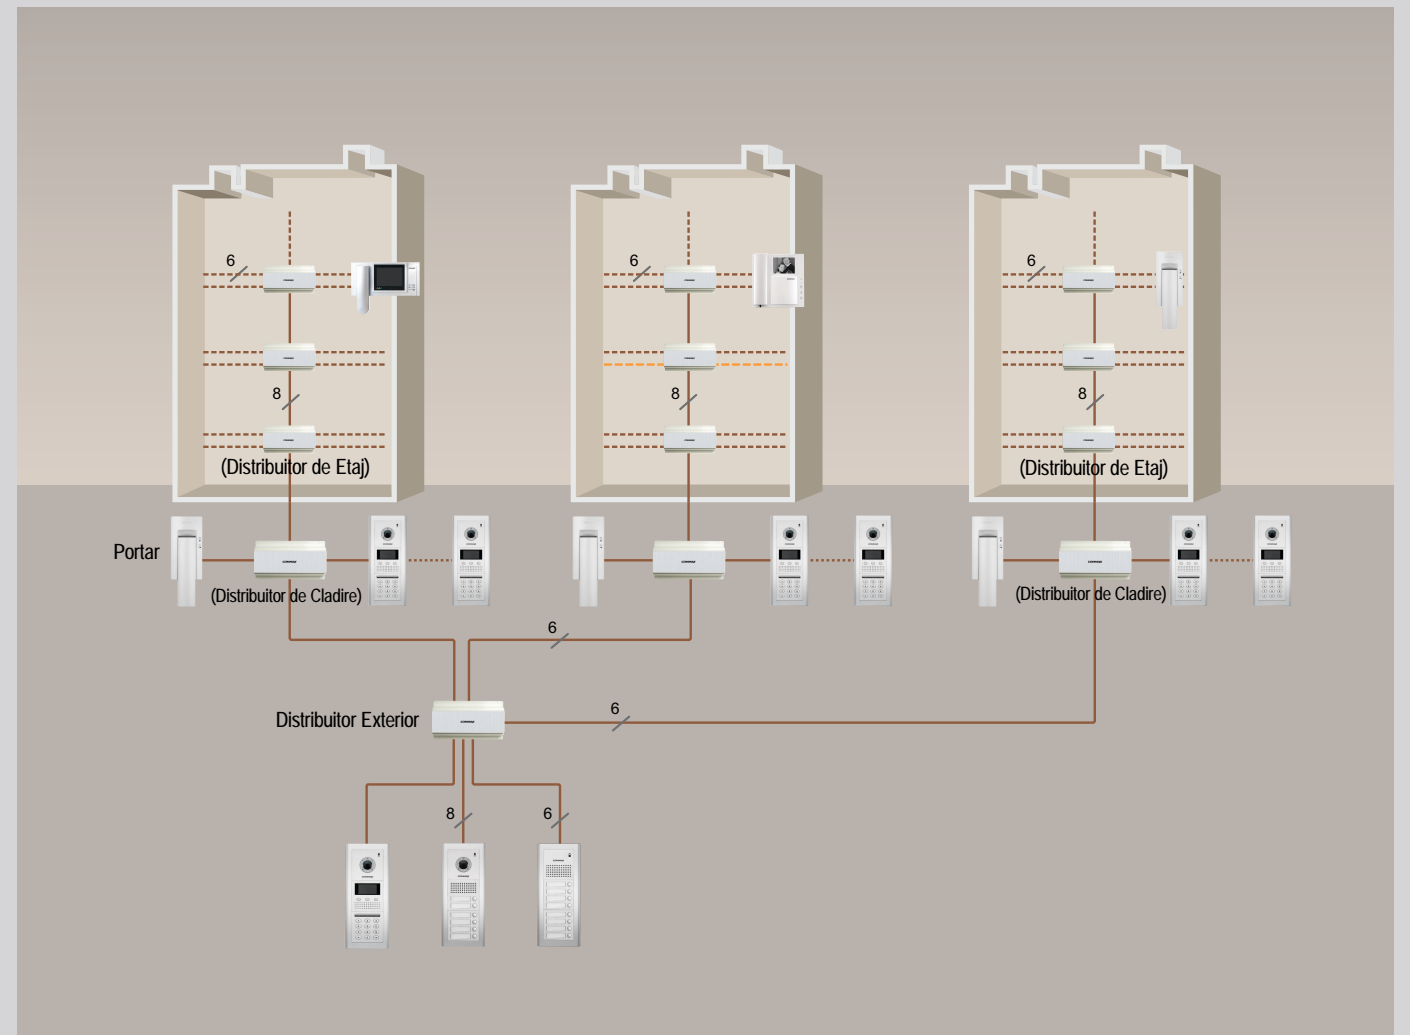

DR-nSB

- Proprietati : Sistem de Intraire Audio/
Montaj aplicat/
Intercomunicatie cu locatarii/
Panou de Acces extensibil
- Cablare : 6 Fire
(4 Fire daca se foloseste alimentator separat)
- Distanța maxima de cablare : 100m (UTP CAT5)
- Alimentare : DC 24-28V
- Dimensiuni : (W/H/D): 140x341x44 (mm)

- Proprietati : Monitor Color 5" TFT LCD/ Receptor/
Montaj aplicat/ Apelare portar/
Deschidere Yala/ Apelare intre locatari
- Cablare : 6 Fire (Cablul UTP)
- Distanța maxima de cablare : 50m de la
Distribuitorul de Etaj
- Alimentare : DC 24-28V
- Dimensiuni : (W/H/D): 280x65x50 (mm)

APV-4PM (Monitor Alb-Negru)

- Proprietati : Monitor Alb-Negru 4" CRT Plat/
Receptor/ Montaj aplicat/
Apelare portar/ Deschidere Yala/
Apelare intre locatari
- Cablare : 6 Fire (Cablul UTP)
- Distanța maxima de cablare : 50m de la
Distribuitorul de Etaj
- Alimentare : DC 24V
- Dimensiuni : (W/H/D): 202x207x67 (mm)

• SCHEMA DE CONECTARE VIDEO (CAV-51M / APV-4PM)

• SCHEMA DE SISTEM (CAV-51M / APV-4PM / AP-5HM)

AP-5HM (Interfon)

- Proprietati : Montaj aplicat/ Receptor/
Deschidere Yala/ Apelare intre locatari
Expandabil cu 1 extensie audio suplimentara
- Cablare : 5 Fire
- Distanța maxima de cablare : 50m de la
Distribuitorul de Etaj
- Alimentare : DC 24-28V
- Dimensiuni : (W/H/D): 90x255x53 (mm)