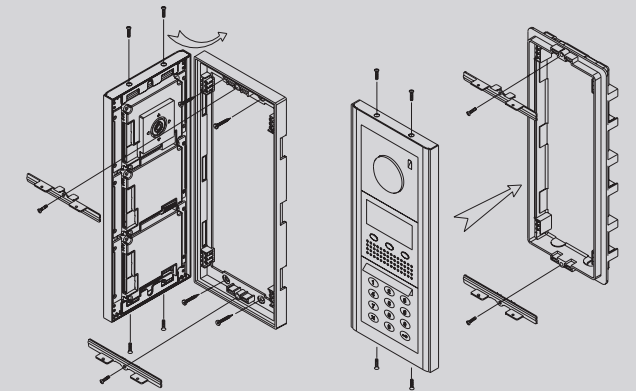

DRC-MSC / MSB

DRC-MSC / MSB

- Proprietati : Sistem Multi Entry Color / Alb-Negru
Montare aplicata/ LED incorporat (Auto)
Intercomunicatie cu locatarii/ Posibilitatea
conectarii a mai multor panouri de acces
pe acelasi sistem
- Cablare : 8 Fire
(6 Fire daca se foloseste alimentator separat)
- Distanța maxima de cablare : 100m (UTP CAT5)
- Alimentare : DC 24-28V
- Dimensiuni : (W/H/D): 140x341x44 (mm)

Vedere Laterala

Vedere Superioara

Panoul Multi Entry este rezistent la impactele externe fiind echipat cu lentila protejata. Design plat (44mm) pentru a putea fi instalat in orice locatie.

DIMENSIUNI

SCHEMA DE MONTARE

SCHEMA DE CONECTARE

- In cazul alimentarii de la CCU-BS (distribuitor cladire)
(Distanța dintre CCU-BS si Panoul de Acces este mai mic de 20m)

- In caz de alimentare separata de la BAQ-60/24 (sursa 24V)
(Distanța dintre CCU-BS si Panoul de Acces este mai mare de 20m)

SCHEMA DE SISTEM

Sistem Multi Entry
Post Exterior Multi Entry & Monitor

DRC-nSC / nSB

- Proprietati : Sistem de Intraire Video/
CCD Color sau Alb-Negru/
Montaj aplicat/
Intercomunicatie cu locatarii/
Panou de Acces extensibil
- Cablare : 8 Fire
(6 Fire daca se foloseste alimentator separat)
- Distanța maxima de cablare : 100m (UTP CAT5)
- Alimentare : DC 24-28V
- Dimensiuni : (W/H/D): 140x341x44 (mm)