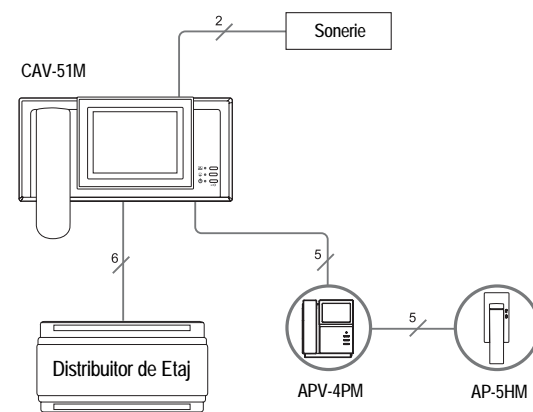

• SCHEMA DE SISTEM (CAV-51M / APV-4PM / AP-5HM)

AP-5HM (Interfon)

- Proprietati : Montaj aplicat/ Receptor/
  Deschidere Yala/ Apelare intre locatari
  Expandabil cu 1 extensie audio suplimentara
- Cablare : 5 Fire
- Distanța maxima de cablare : 50m de la
  Distribuitorul de Etaj
- Alimentare : DC 24-28V
- Dimensiuni : (W/H/D): 90x255x53 (mm)