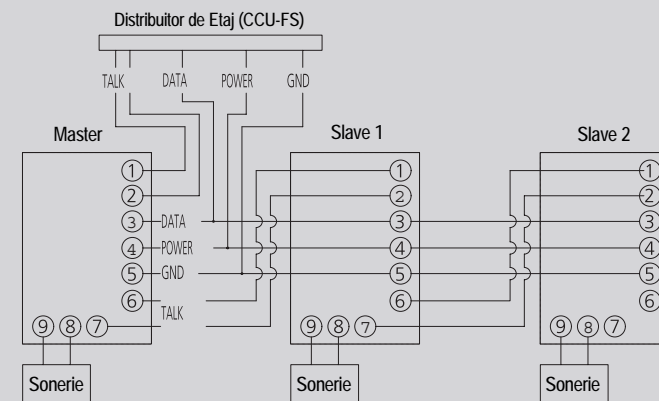

• SCHEMA DE CONECTARE AUDIO (DP-50M)

• Distribuitor

Unitate			
Model	CCU-BS (Distribuitor de Cladire)	CCU-FS (Distribuitor de Etaj)	CCU-OS (Distribuitor Exterior)
Alimentare	DC 28V		DC 14V
Tip Carcasa	Tip DIN Rail		
Material	Plastic		
Temperatura de Functionare	-10 ~ + 40°C		
Cablare	6 Fire sau 8 Fire		
Dimensiuni	157x86x59 (mm)