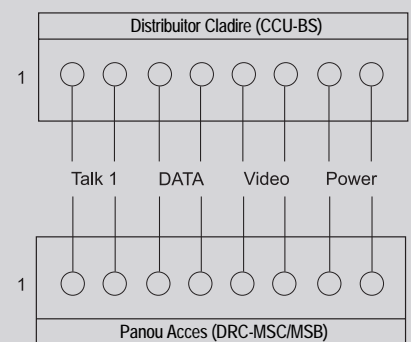

DRC-MSC / MSB

DRC-MSC / MSB

- Proprietati : Sistem Multi Entry Color / Alb-Negru
Montare aplicata/ LED incorporat (Auto)
Intercomunicatie cu locatarii/ Posibilitatea
conectarii a mai multor panouri de acces
pe acelasi sistem
- Cablare : 8 Fire
(6 Fire daca se foloseste alimentator separat)
- Distanța maxima de cablare : 100m (UTP CAT5)
- Alimentare : DC 24-28V
- Dimensiuni : (W/H/D): 140x341x44 (mm)

SCHEMA DE CONECTARE

- In cazul alimentarii de la CCU-BS (distribuitor cladire)
(Distanța dintre CCU-BS si Panoul de Acces este mai mic de 20m)

- In caz de alimentare separata de la BAQ-60/24 (sursa 24V)
(Distanța dintre CCU-BS si Panoul de Acces este mai mare de 20m)

SCHEMA DE SISTEM

Sistem Multi Entry
Post Exterior Multi Entry & Monitor

DRC-nSC / nSB

- Proprietati : Sistem de Intraire Video/
CCD Color sau Alb-Negru/
Montaj aplicat/
Intercomunicatie cu locatarii/
Panou de Acces extensibil
- Cablare : 8 Fire
(6 Fire daca se foloseste alimentator separat)
- Distanța maxima de cablare : 100m (UTP CAT5)
- Alimentare : DC 24-28V
- Dimensiuni : (W/H/D): 140x341x44 (mm)

- Proprietati : Monitor Color 5" TFT LCD/ Receptor/
Montaj aplicat/ Apelare portar/
Deschidere Yala/ Apelare intre locatari
- Cablare : 6 Fire (Cablul UTP)
- Distanța maxima de cablare : 50m de la
Distribuitorul de Etaj
- Alimentare : DC 24-28V
- Dimensiuni : (W/H/D): 280x65x50 (mm)