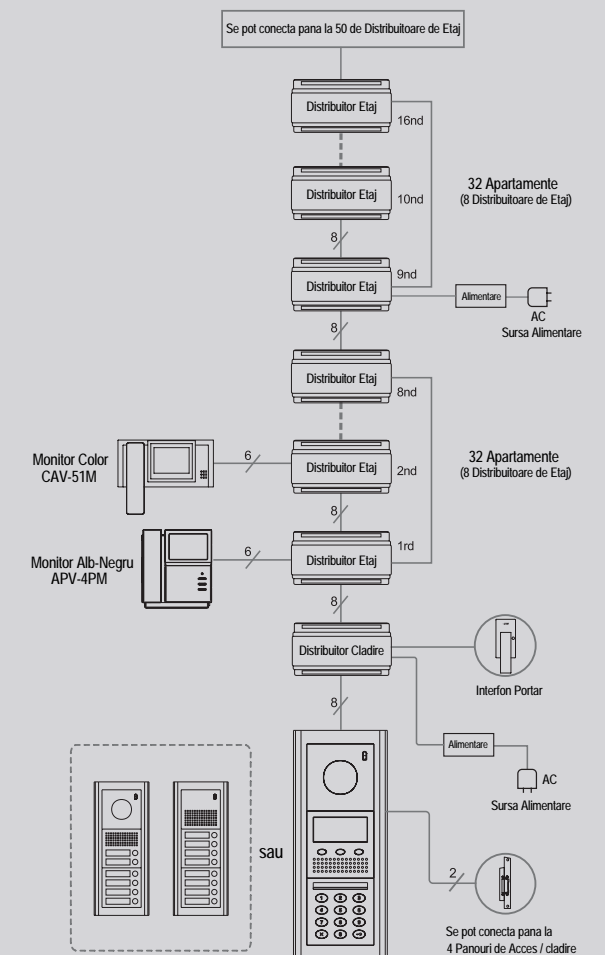

DRC-MSC / MSB

DRC-MSC / MSB

- Proprietati : Sistem Multi Entry Color / Alb-Negru
Montare aplicata/ LED incorporat (Auto)
Intercomunicatie cu locatarii/ Posibilitatea
conectarii a mai multor panouri de acces
pe acelasi sistem
- Cablare : 8 Fire
(6 Fire daca se foloseste alimentator separat)
- Distanța maxima de cablare : 100m (UTP CAT5)
- Alimentare : DC 24-28V
- Dimensiuni : (W/H/D): 140x341x44 (mm)

SCHEMA DE CONECTARE

- In cazul alimentarii de la CCU-BS (distribuitor cladire)
(Distanța dintre CCU-BS si Panoul de Acces este mai mic de 20m)

- In caz de alimentare separata de la BAQ-60/24 (sursa 24V)
(Distanța dintre CCU-BS si Panoul de Acces este mai mare de 20m)

SCHEMA DE SISTEM

Sistem Multi Entry
Post Exterior Multi Entry & Monitor

DRC-nSC / nSB

- Proprietati : Sistem de Intraire Video/
CCD Color sau Alb-Negru/
Montaj aplicat/
Intercomunicatie cu locatarii/
Panou de Acces extensibil
- Cablare : 8 Fire
(6 Fire daca se foloseste alimentator separat)
- Distanța maxima de cablare : 100m (UTP CAT5)
- Alimentare : DC 24-28V
- Dimensiuni : (W/H/D): 140x341x44 (mm)

APV-4PM (Monitor Alb-Negru)

- Proprietati : Monitor Alb-Negru 4" CRT Plat/
Receptor/ Montaj aplicat/
Apelare portar/ Deschidere Yala/
Apelare intre locatari
- Cablare : 6 Fire (Cablul UTP)
- Distanța maxima de cablare : 50m de la
Distribuitorul de Etaj
- Alimentare : DC 24V
- Dimensiuni : (W/H/D): 202x207x67 (mm)