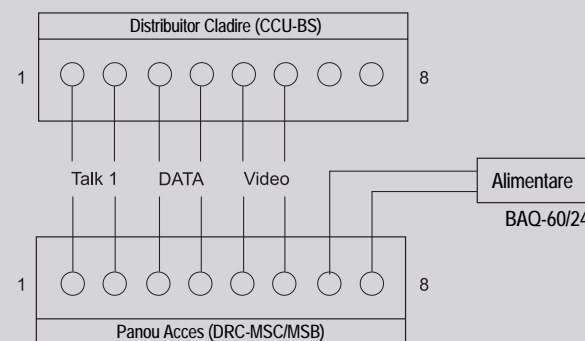

DRC-MSC / MSB

DRC-MSC / MSB

- Proprietati : Sistem Multi Entry Color / Alb-Negru
Montare aplicata/ LED incorporat (Auto)
Intercomunicatie cu locatarii/ Posibilitatea
conectarii a mai multor panouri de acces
pe acelasi sistem
- Cablare : 8 Fire
(6 Fire daca se foloseste alimentator separat)
- Distanța maxima de cablare : 100m (UTP CAT5)
- Alimentare : DC 24-28V
- Dimensiuni : (W/H/D): 140x341x44 (mm)

Vedere Laterala

Vedere Superioara

Panoul Multi Entry este rezistent la impactele externe fiind echipat cu lentila protejata. Design plat (44mm) pentru a putea fi instalat in orice locatie.

DIMENSIUNI

SCHEMA DE MONTARE

SCHEMA DE SISTEM

Sistem Multi Entry
Post Exterior Multi Entry & Monitor

DRC-nSC / nSB

- Proprietati : Sistem de Intraire Video/
CCD Color sau Alb-Negru/
Montaj aplicat/
Intercomunicatie cu locatarii/
Panou de Acces extensibil
- Cablare : 8 Fire
(6 Fire daca se foloseste alimentator separat)
- Distanța maxima de cablare : 100m (UTP CAT5)
- Alimentare : DC 24-28V
- Dimensiuni : (W/H/D): 140x341x44 (mm)

- Proprietati : Monitor Color 5" TFT LCD/ Receptor/
Montaj aplicat/ Apelare portar/
Deschidere Yala/ Apelare intre locatari
- Cablare : 6 Fire (Cablul UTP)
- Distanța maxima de cablare : 50m de la
Distribuitorul de Etaj
- Alimentare : DC 24-28V
- Dimensiuni : (W/H/D): 280x65x50 (mm)