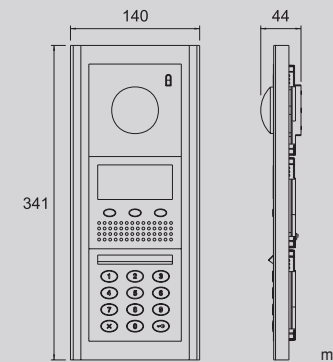

DRC-MSC / MSB

DRC-MSC / MSB

- Proprietati : Sistem Multi Entry Color / Alb-Negru
Montare aplicata/ LED incorporat (Auto)
Intercomunicatie cu locatarii/ Posibilitatea
conectarii a mai multor panouri de acces
pe acelasi sistem
- Cablare : 8 Fire
(6 Fire daca se foloseste alimentator separat)
- Distanța maxima de cablare : 100m (UTP CAT5)
- Alimentare : DC 24-28V
- Dimensiuni : (W/H/D): 140x341x44 (mm)

Vedere Laterala

Vedere Superioara

Panoul Multi Entry este rezistent la impactele externe fiind echipat cu lentila protejata. Design plat (44mm) pentru a putea fi instalat in orice locatie.

DIMENSIUNI

SCHEMA DE MONTARE

SCHEMA DE SISTEM

Sistem Multi Entry
Post Exterior Multi Entry & Monitor

DRC-nSC / nSB

- Proprietati : Sistem de Intraire Video/
CCD Color sau Alb-Negru/
Montaj aplicat/
Intercomunicatie cu locatarii/
Panou de Acces extensibil
- Cablare : 8 Fire
(6 Fire daca se foloseste alimentator separat)
- Distanța maxima de cablare : 100m (UTP CAT5)
- Alimentare : DC 24-28V
- Dimensiuni : (W/H/D): 140x341x44 (mm)