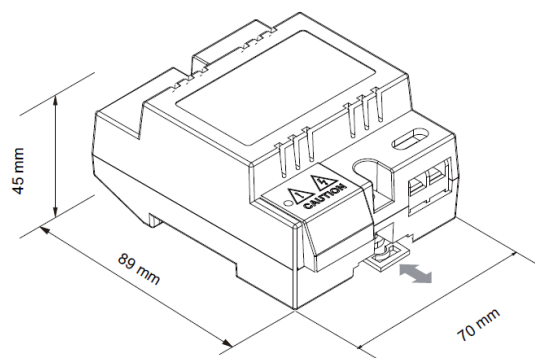

DT-DPS

Separator de alimentare

DESCRIERE

Separator de alimentare DT-DPS cu conexiune pe 2 fire.

CARACTERISTICI

- Pentru un panou de apel si un post de interior
- Compatibil cu sursele de alimentare PS4 sau PS5
- Compatibil cu toate posturile interioare si exterioare DT

SPECIFICATII

- Alimentare: 24Vcc
- Temperatura: -20°C~45°C
- Cablaj: 2 fire fara polaritate
- Dimensiuni: L89mm x W70mm x H45mm

Fisă tehnică

1