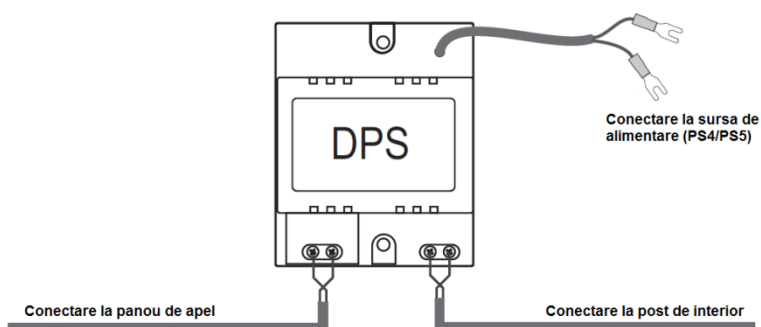

DT-DPS

Separator de alimentare

DESCRIERE

Separator de alimentare DT-DPS cu conexiune pe 2 fire.

CARACTERISTICI

- Pentru un panou de apel si un post de interior
- Compatibil cu sursele de alimentare PS4 sau PS5
- Compatibil cu toate posturile interioare si exterioare DT

SPECIFICATII

- Alimentare: 24Vcc
- Temperatura: -20°C~45°C
- Cablaj: 2 fire fara polaritate
- Dimensiuni: L89mm x W70mm x H45mm

Fisă tehnică

1